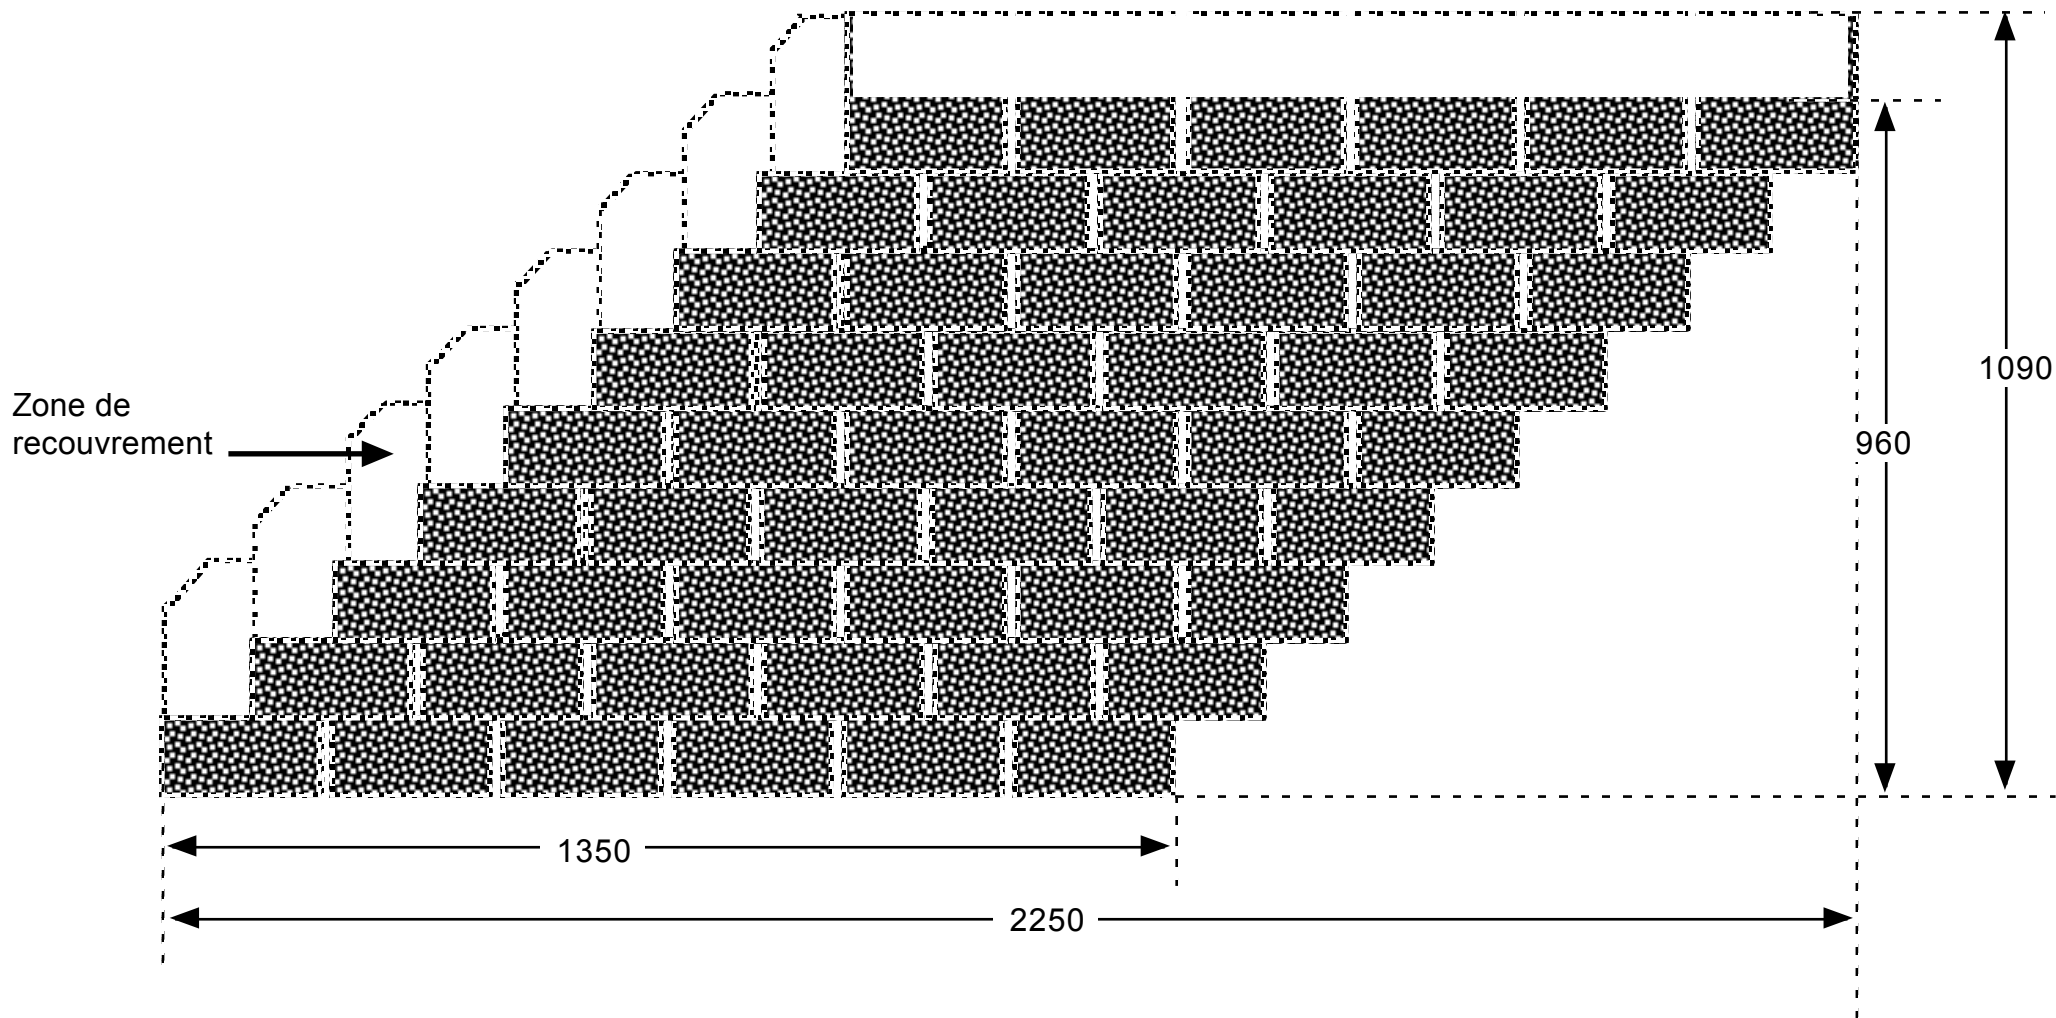

## PANNEAU COMPOSITE ARDOISE TYPE "HISTORIQUE" SCIEL

PANNEAU EN COMPOSITE DE TYPE POLYESTER - PROCEDE BREVETE PTC  
SURFACE UTILE DU PANNEAU 1.3 m2 -Modele déposé